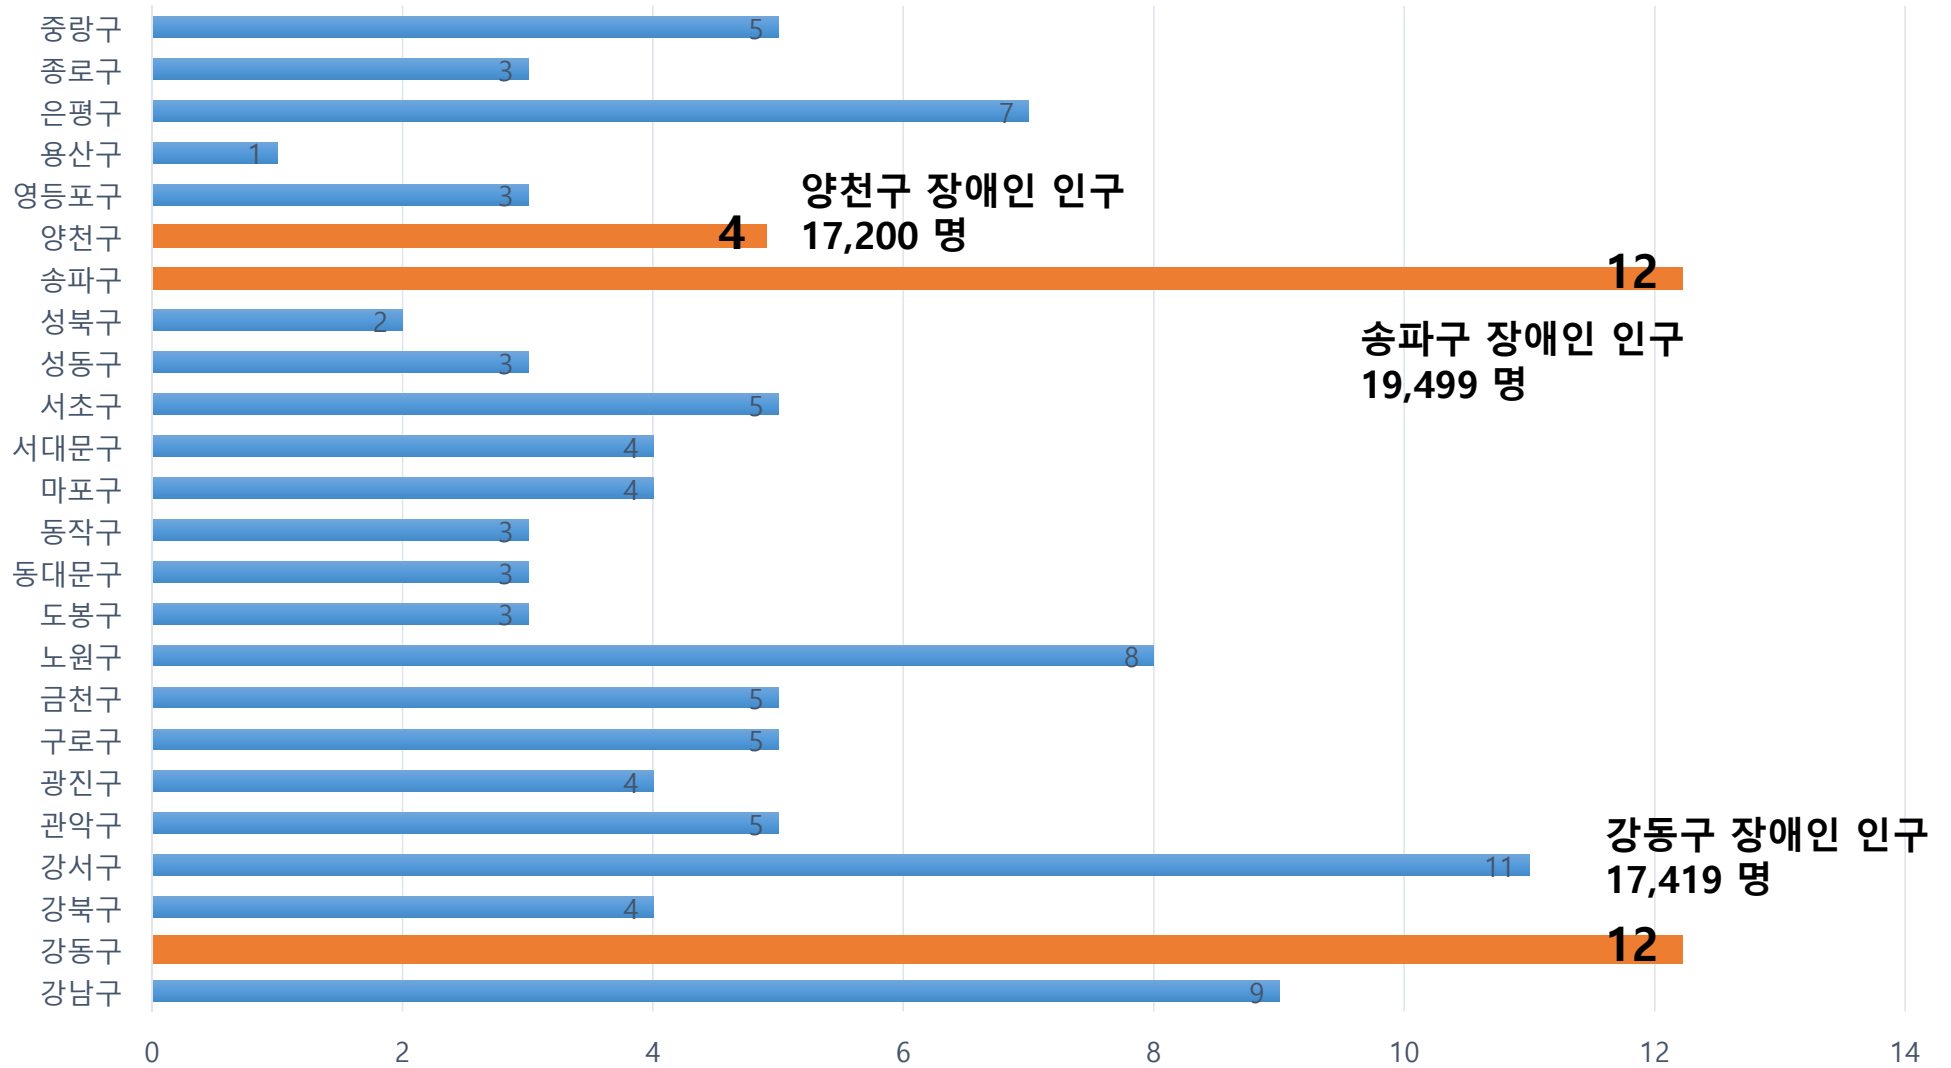

서울시 장애인 직업재활시설 수